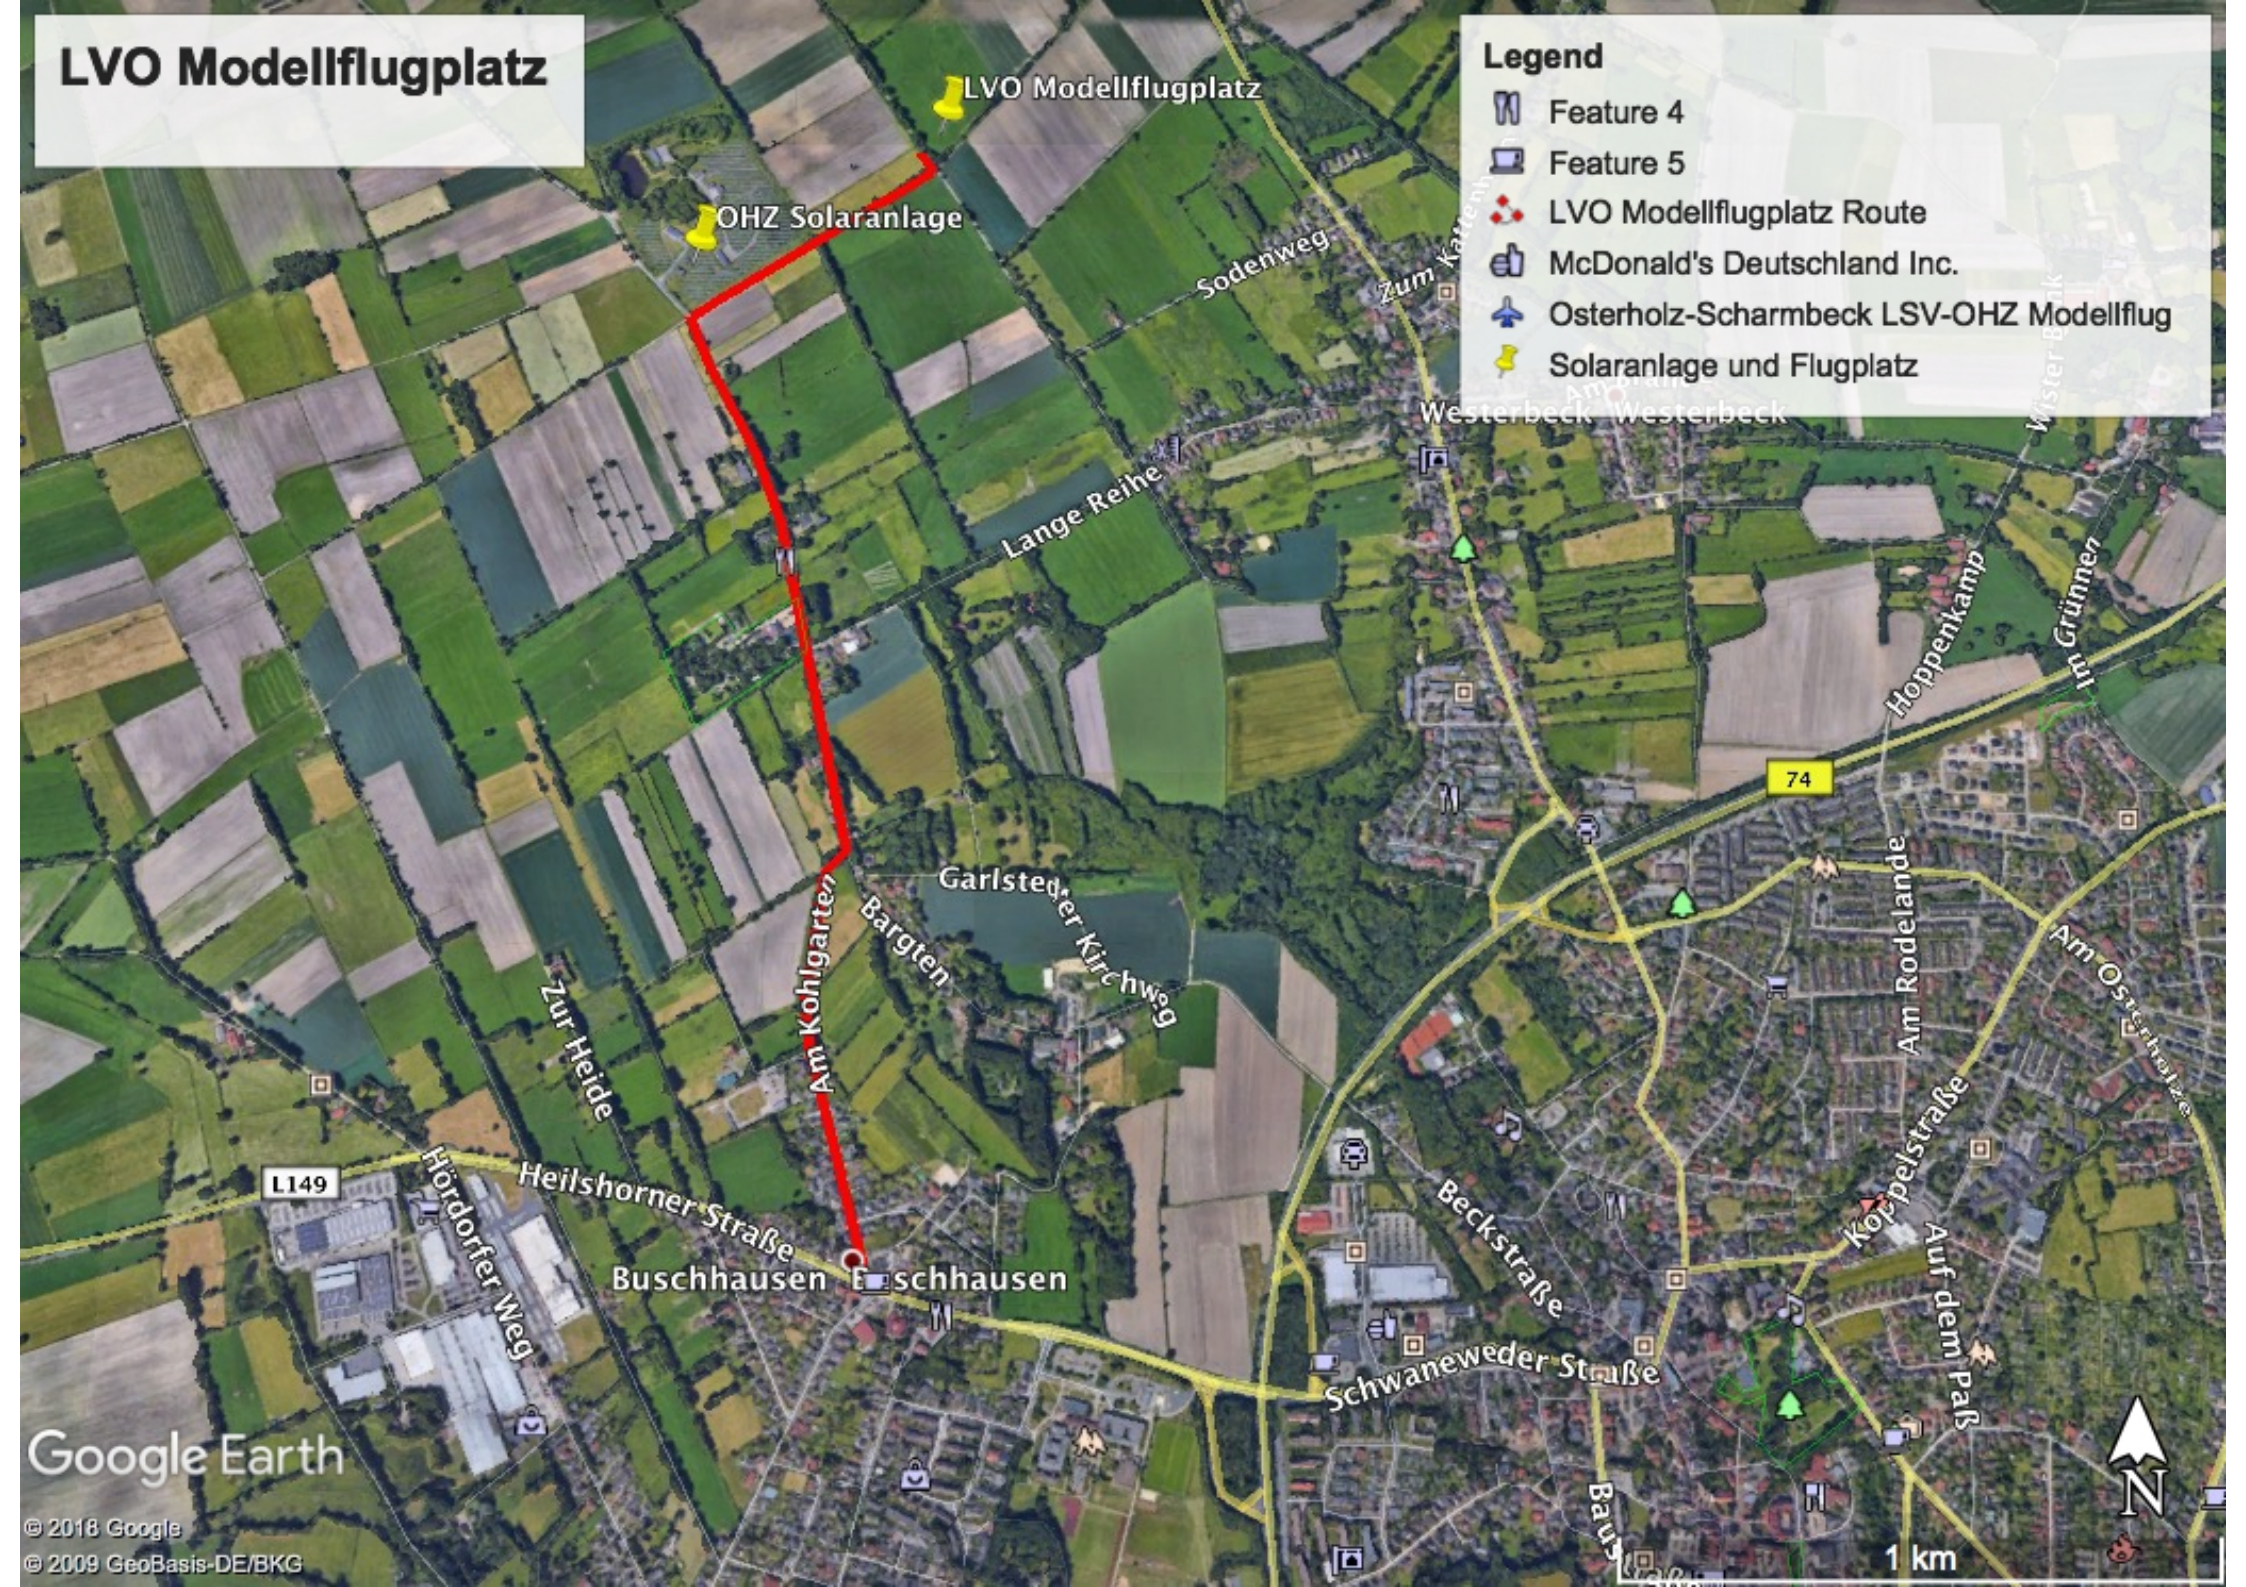

# LVO Modellflugplatz

## Legend

- Feature 4
- Feature 5
- LVO Modellflugplatz Route
- McDonald's Deutschland Inc.
- Osterholz-Scharmbeck LSV-OHZ Modellflug
- Solaranlage und Flugplatz

Google Earth

© 2018 Google  
© 2009 GeoBasis-DE/BKG